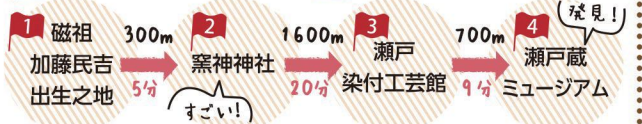

磁祖ゆかりの地を巡るコース

P 駐車場 **♂♂** トイレ **i** インフォメーション

モデルコース

所要時間: 2~3時間

3 瀬戸染付工芸館 **♂♂** **P**

瀬戸蔵 (2F 瀬戸蔵ミュージアム) **♂♂** **i** **P** 有料

官前橋

155