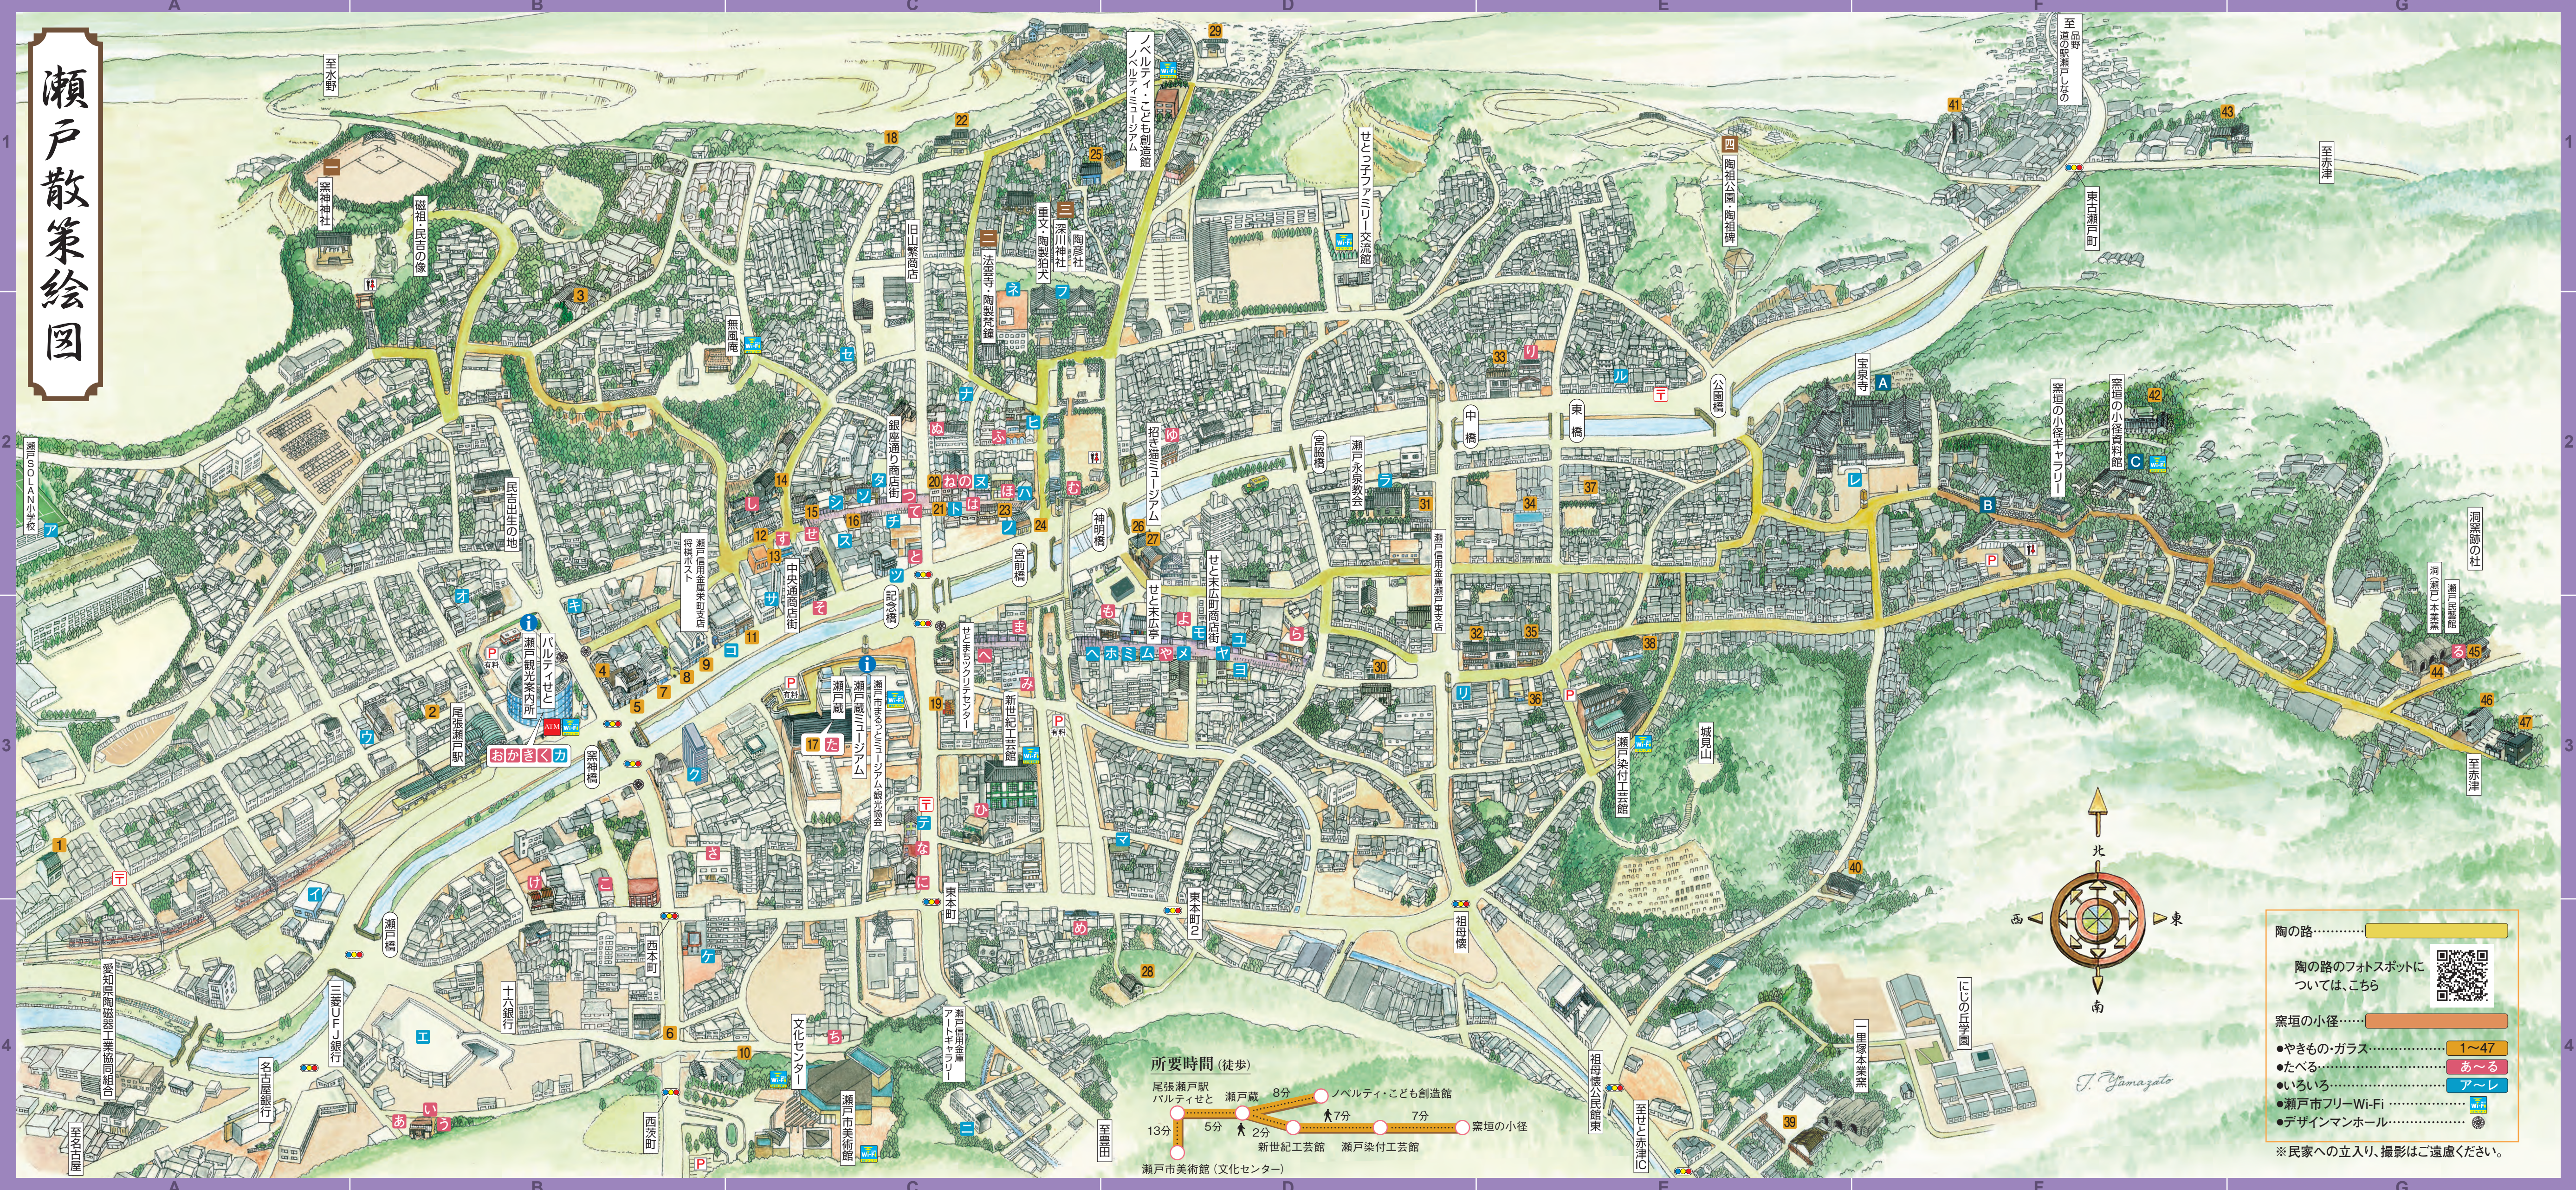

瀬戸散策絵図

陶の路.....

陶の路のフォトスポットについては、こちら 

窯垣の小径.....

- やきもの・ガラス..... 1~47
- たべる..... あ〜る
- いろいろ..... ア〜レ
- 瀬戸市フリーWi-Fi..... 
- デザインマンホール..... 

※民家への立入り、撮影はご遠慮ください。

J. Yamazato