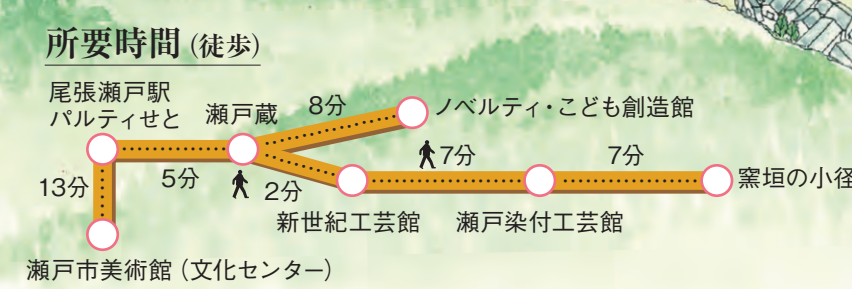

瀬戸散策絵図

陶の路.....

陶の路のフォトスポットについては、こちら 

窯垣の小径.....

- やきもの・ガラス..... 1~47
- たべる..... あ〜る
- いろいろ..... ア〜レ
- 瀬戸市フリーWi-Fi..... 
- デザインマンホール..... 

※民家への立入り、撮影はご遠慮ください。

J. Yamazato