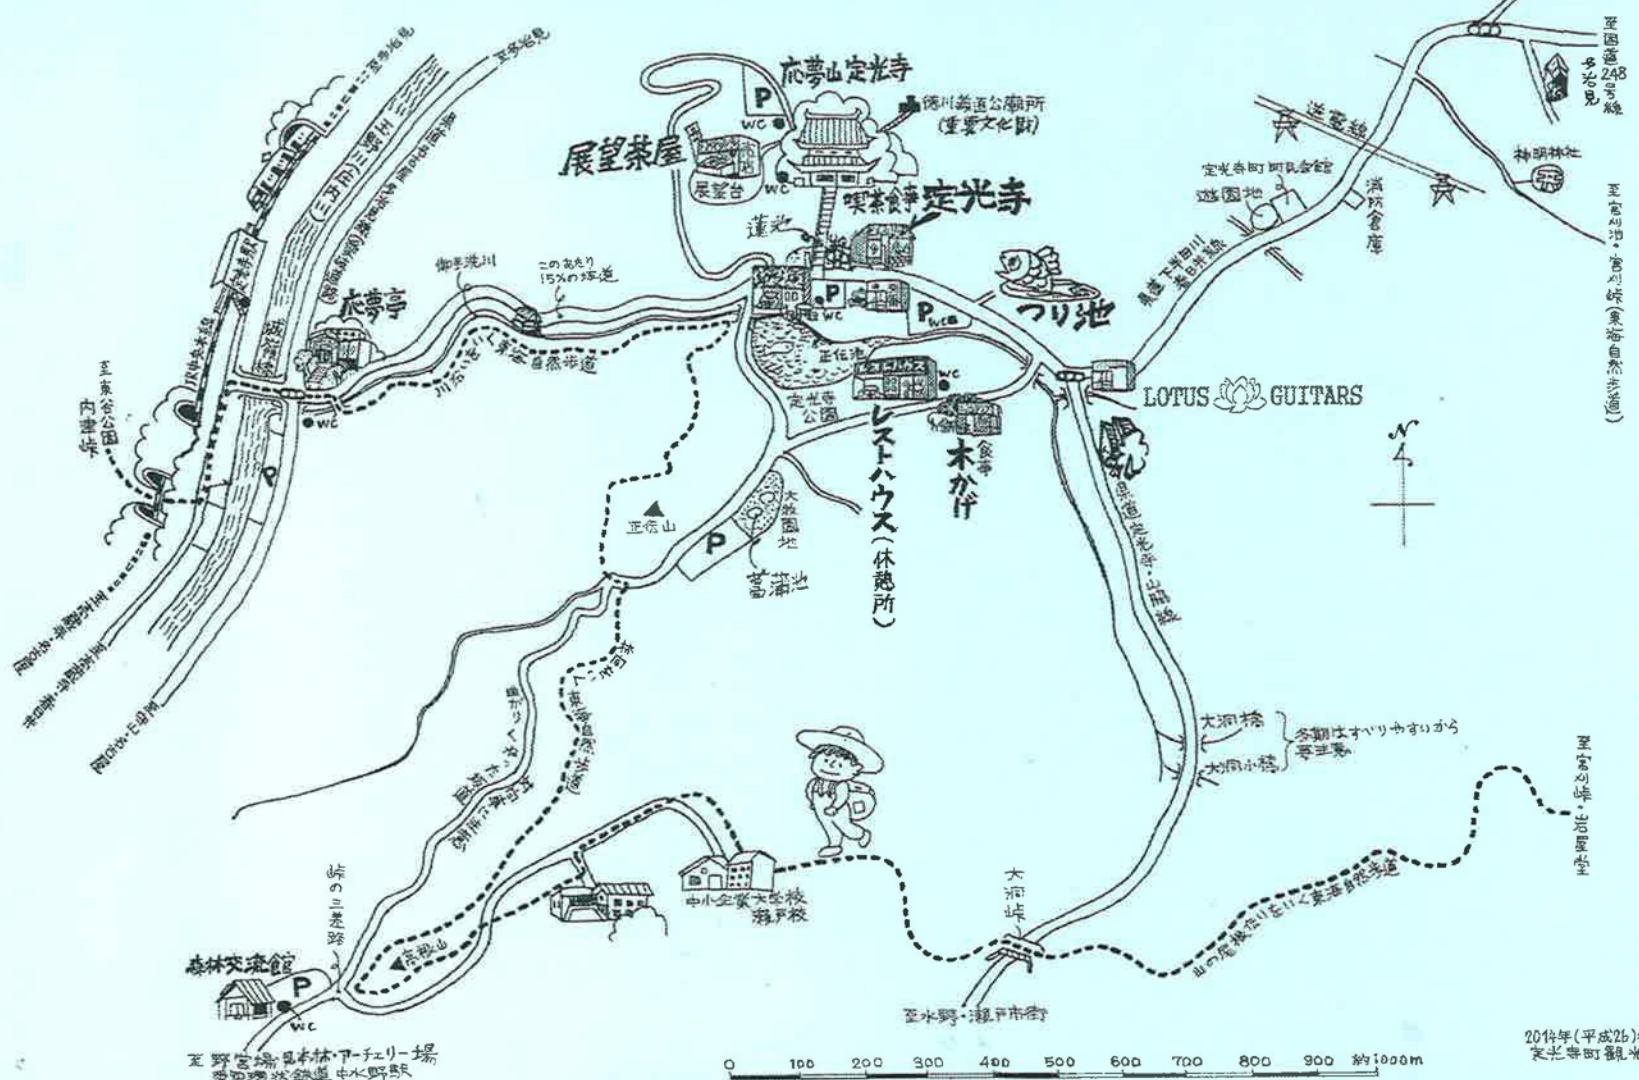

国定公園定光寺案内図

定光寺町観光協会
加盟店案内

料理旅館
應夢亭
おもう 夢む てい
瀬戸市定光寺町323-7
☎ 48-5051

飲みもの・食事
喫茶・軽食
定光寺

定光寺
カントリークラブ
☎ 48-4821

春 **新緑まつり**
4月上旬～5月中旬まで

秋 **もみじまつり**
11月上旬～12月上旬まで

重要文化財
応夢山
定光寺